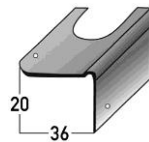

20 mm Nase, 20 mm nose	inkl. Schrauben + Dübel incl. screws + dowels	930-6	1,00	25	8,14 €
20 mm Nase, 20 mm nose	inkl. Schrauben + Dübel incl. screws + dowels	985-8	1,25		10,56 €
20 mm Nase, 20 mm nose	inkl. Schrauben + Dübel incl. screws + dowels	935-1	2,00		15,96 €
20 mm Nase, 20 mm nose	ohne Befestigungszubehör without fixing accessories	970-2	1,00	25	7,22 €
20 mm Nase, 20 mm nose	ohne Befestigungszubehör without fixing accessories	986-7	1,25		9,44 €
20 mm Nase, 20 mm nose	ohne Befestigungszubehör without fixing accessories	972-6	2,00		14,50 €