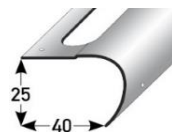

RUND-Reparaturwinkel **B25x40, R 7,5** fuer DEBOLON-TK 3 432

round repair angle
B25x40 R 7,5
for Debolon-TK 3

25 mm Nase, 25 mm nose	inkl. Schrauben + Dübel incl. screws + dowels	979-7	1,00	25	13,06 €
25 mm Nase, 25 mm nose	inkl. Schrauben + Dübel incl. screws + dowels	987-6	1,25		17,86 €
25 mm Nase, 25 mm nose	inkl. Schrauben + Dübel incl. screws + dowels	981-2	2,00		25,90 €
25 mm Nase, 25 mm nose	ohne Befestigungszubehör without fixing accessories	976-0	1	25	12,2
25 mm Nase, 25 mm nose	ohne Befestigungszubehör without fixing accessories	988-5	1,25		15,84
25 mm Nase, 25 mm nose	ohne Befestigungszubehör without fixing accessories	978-8	2		24,44