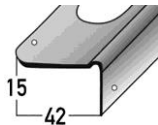

11. REPARATURWINKEL & PVC-PROFILE/ 11. REPAIR ANGLES + PVC-PROFILES

Schrauben + Dübel
siehe Abschnitt 12!
screws + dowels, see section 12!

Reparaturwinkel Edelstahl für Treppenanierung				
repair angle steel stainless steel for staircase renovation				
Material/material	Art./ref.	L / l (m)	Stk./VE	€

Reparaturwinkel **B15** fuer Betontreppen 244

repair angle B15
for concrete stairs

15 mm Nase, 15 mm nose	inkl. Schrauben + Dübel incl. screws + dowels	945-0	1,00	25	8,14 €
15mm Nase, 15 mm nose	inkl. Schrauben + Dübel incl. screws + dowels	946-7	2,00		15,96 €
15 mm Nase, 15 mm nose	ohne Befestigungszubehör without fixing accessories	965-8	1,00	25	7,22 €
15mm Nase, 15 mm nose	ohne Befestigungszubehör without fixing accessories	966-5	2,00		14,50 €

Reparaturwinkel **B20** fuer Betontreppen 120

repair angle B20
for concrete stairs