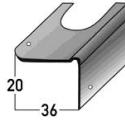

## 11. REPARATURWINKEL & PVC-PROFILE/ 11. REPAIR ANGLES + PVC-PROFILES

**Schrauben + Dübel**  
siehe Abschnitt 12!  
screws + dowels, see section 12!

Reparaturwinkel <b>Edelstahl</b> für Treppensanierung				
repair angle steel stainless steel for staircase renovation				
Material/material	Art./ref.	L / l (m)	Stk./VE / pcs/unit	€

### EDELSTAHL-Rep.win. **B20** Beton

336

stainless steel repair angle  
B20 for concrete stairs  
mat smoothed, grain  
size 180

20 mm Nase, 20 mm nose	ohne Befestigungszubehör without fixing accessories	<a href="#">973-3</a>	<a href="#">1</a>	<a href="#">25</a>	<a href="#">18,16</a>
20 mm Nase 20 mm nose	ohne Befestigungszubehör without fixing accessories	<a href="#">982-1</a>	<a href="#">1,25</a>		<a href="#">22,48</a>
20mm Nase 20 mm nose	ohne Befestigungszubehör without fixing accessories	<a href="#">975-1</a>	<a href="#">2</a>		<a href="#">34,04</a>