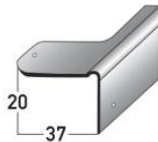

### Reparaturwinkel **H15** fuer Holztreppen

243

repair angle H15  
for wooden stairs

15 mm Nase, 15 mm nose	inkl. Ringnägel incl. riffled nails	<a href="#">942-9</a>	<a href="#">1,00</a>	<a href="#">25</a>	<a href="#">6,04 €</a>
15mm Nase, 15 mm nose	inkl. Ringnägel incl. riffled nails	<a href="#">943-6</a>	<a href="#">2,00</a>		<a href="#">12,16 €</a>
15 mm Nase, 15 mm nose	ohne Befestigungszubehör without fixing accessories	<a href="#">950-4</a>	<a href="#">1,00</a>	<a href="#">25</a>	<a href="#">5,74 €</a>
15mm Nase, 15 mm nose	ohne Befestigungszubehör without fixing accessories	<a href="#">951-1</a>	<a href="#">2,00</a>		<a href="#">11,54 €</a>

### Reparaturwinkel **H20** fuer Holztreppen

119

repair angle H20  
for wooden stairs

20 mm Nase, 20 mm nose	inkl. Ringnägel incl. riffled nails	<a href="#">910-8</a>	<a href="#">1,00</a>	<a href="#">25</a>	<a href="#">6,04 €</a>
20 mm Nase, 20 mm nose	inkl. Ringnägel incl. riffled nails	<a href="#">983-0</a>	<a href="#">1,25</a>		<a href="#">7,94 €</a>
20 mm Nase, 20 mm nose	inkl. Ringnägel incl. riffled nails	<a href="#">915-3</a>	<a href="#">2,00</a>		<a href="#">12,16 €</a>
20 mm Nase, 20 mm nose	ohne Befestigungszubehör without fixing accessories	<a href="#">955-9</a>	<a href="#">1,00</a>	<a href="#">25</a>	<a href="#">5,74 €</a>
20 mm Nase, 20 mm nose	ohne Befestigungszubehör without fixing accessories	<a href="#">984-9</a>	<a href="#">1,25</a>		<a href="#">7,48 €</a>
20 mm Nase, 20 mm nose	ohne Befestigungszubehör without fixing accessories	<a href="#">957-3</a>	<a href="#">2,00</a>		<a href="#">11,54 €</a>