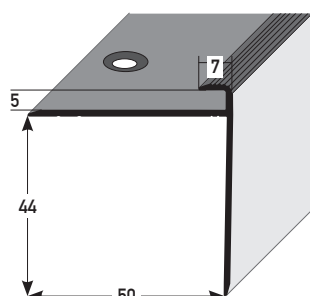

silberfarbig silver	1.0	71498-9	14.02
silberfarbig silver	2.7	71500-9	37.84
goldfarbig gold	1.0	71502-3	14.58
goldfarbig gold	2.7	71504-7	39.40
bronzefarbig hell bronze light	1.0	71506-1	15.98
bronzefarbig hell bronze light	2.7	71508-5	43.14
bronzefarbig dunkel bronze dark	1.0	71510-8	15.98
bronzefarbig dunkel bronze dark	2.7	71512-2	43.14

71514-6	14.82
71516-0	40.24
71518-4	15.38
71520-7	41.78
71522-1	16.76
71524-5	45.50
71526-9	16.76
71528-3	45.50