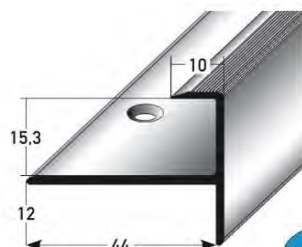

AUSKLINKEN & BIEGEN
notched + bent

silberfarbig silver coloured	1.0	37020-8	8.26
silberfarbig silver coloured	2.7	37030-7	22.30
goldfarbiggold coloured	1.0	37040-6	10.88
goldfarbiggold coloured	2.7	37050-5	29.40
bronzef. Hell,bronze light	1.0	37060-4	11.38
bronzef. Hell,bronze light	2.7	37070-3	30.72
bronzef. Dunkel, bronze dark	1.0	37080-2	11.38
bronzef. Dunkel, bronze dark	2.7	37090-1	30.72
gold hell, gold light	1.0	62210-9	10.88
gold hell, gold light	2.7	62215-4	29.40

37021-5	9.00
37031-4	24.60
37041-3	11.68
37051-2	31.82
37061-1	12.16
37071-0	33.14
37081-9	12.16
37091-8	33.14
62220-8	11.68
62230-7	31.82

AUSKLINKEN & BIEGEN
notched + bent

Befestigungsschenkel ausklinken attachment flanges notched	Art./ref.	€/m
Befestigungsschenkel ausklinken und biegen attachment flanges notched and bent	22240-8	5.72
	auf Anfrage on request	

Art./ref.	€/m
22240-8	5.72
auf Anfrage on request