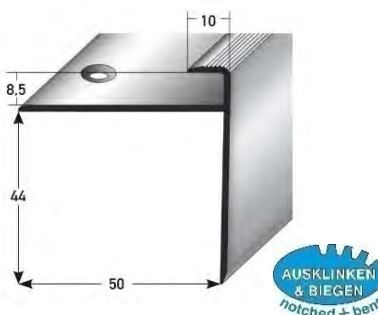

silberfarbig silver coloured	1,0	46234-7	13,32
silberfarbig silver coloured	2,7	46236-1	35,94
goldfarbiggold coloured	1,0	46248-4	13,88
goldfarbiggold coloured	2,7	46250-7	37,54
bronzef. Hell,bronze light	1,0	46262-0	15,28
bronzef. Hell,bronze light	2,7	46264-4	41,24
bronzef. Dunkel, bronze dark	1,0	46276-7	15,28
bronzef. Dunkel, bronze dark	2,7	46278-1	41,24
gold hell, gold light	1,0	46438-9	13,88
gold hell, gold light	2,7	46440-2	37,54

46240-8	14,10
46242-2	38,36
46254-5	14,68
46256-9	39,94
46268-2	16,08
46270-5	43,66
46282-8	16,08
46284-2	43,66
46442-6	14,68
46444-0	39,94

Einschubp. 10mm mit Nase 44mm Parkett, Alu. Elo., geb. 427

insert profile with 44 mm nose for wooden floor 10 mm, aluminium anodized, drilled