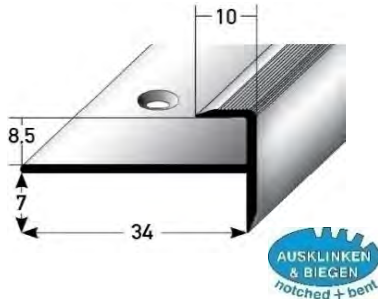

### Einschubp. 8,5 mm mit Nase Laminat, Alu. Elo., geb. 105

nosed insert profile for laminate 8,5 mm, aluminium anodized, drilled

silberfarbig silver coloured	1,0	32140-8	8,22
silberfarbig silver coloured	2,7	32145-3	22,20
goldfarbiggold coloured	1,0	32155-2	8,50
goldfarbiggold coloured	2,7	32160-6	22,86
bronzef. Hell,bronze light	1,0	32170-5	8,96
bronzef. Hell,bronze light	2,7	32175-0	24,18
bronzef. Dunkel, bronze dark	1,0	32185-9	8,96
bronzef. Dunkel, bronze dark	2,7	32190-3	24,18
gold hell, gold light	1,0	62175-1	8,50
gold hell, gold light	2,7	62180-5	22,86